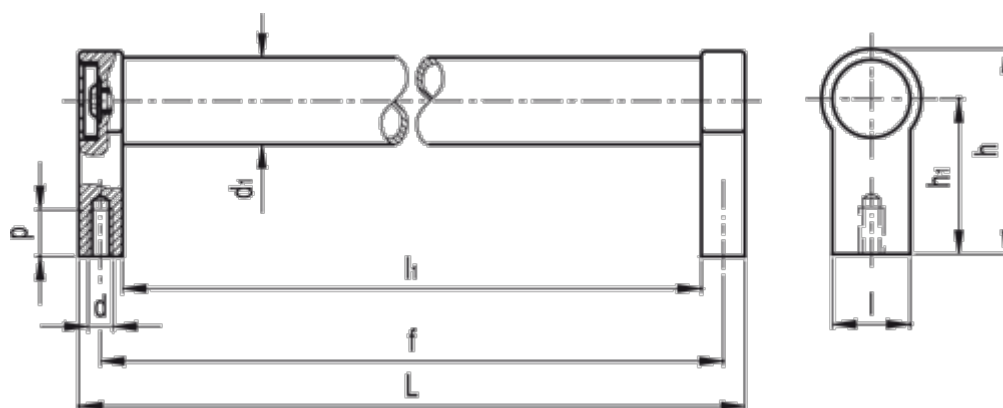

Varenummer: 20568200300
Beskrivelse: E+G Rørgreb GN333.1-20-300-A-SW
A Montering bagfra

Mål

$d = M6$

$d_1 = 20$

$f = 300$

$h = 54$

$h_1 = 42$

$L = 312$

$l_1 = 288$

$p = 12$